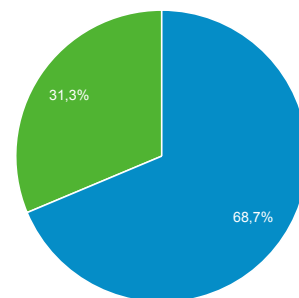

Panoramica del pubblico

Tutti gli utenti
+0,00% Sessioni

1 gen 2017 - 31 dic 2017
Confronta con: 1 gen 2016 - 31 dic 2016

Panoramica

1-gen-2017 - 31-dic-2017: ● Sessioni

1-gen-2016 - 31-dic-2016: ● Sessioni

■ New Visitor ■ Returning Visitor

1-gen-2017 - 31-dic-2017

1-gen-2016 - 31-dic-2016

Lingua

	Sessioni	% Sessioni
1. it		
1-gen-2017 - 31-dic-2017	132.411	47,93%
1-gen-2016 - 31-dic-2016	123.925	42,86%
% modifica	6,85%	11,83%
2. it-it		
1-gen-2017 - 31-dic-2017	111.468	40,35%
1-gen-2016 - 31-dic-2016	134.048	46,36%
% modifica	-16,84%	-12,97%
3. en-us		
1-gen-2017 - 31-dic-2017	13.157	4,76%
1-gen-2016 - 31-dic-2016	10.334	3,57%
% modifica	27,32%	33,25%
4. en-gb		
1-gen-2017 - 31-dic-2017		