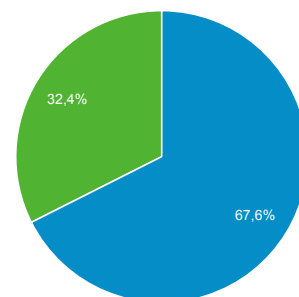

Panoramica del pubblico

Tutti gli utenti
+0,00% Sessioni

1 gen 2017 - 31 dic 2017
Confronta con: 1 gen 2016 - 31 dic 2016

Panoramica

1-gen-2017 - 31-dic-2017: ● Sessioni

1-gen-2016 - 31-dic-2016: ● Sessioni

■ New Visitor ■ Returning Visitor

1-gen-2017 - 31-dic-2017

1-gen-2016 - 31-dic-2016

Lingua

	Sessioni	% Sessioni
1. it		
1-gen-2017 - 31-dic-2017	132.411	47,93%
1-gen-2016 - 31-dic-2016	123.925	42,86%
% modifica	6,85%	11,83%
2. it-it		
1-gen-2017 - 31-dic-2017	111.468	40,35%
1-gen-2016 - 31-dic-2016	134.048	46,36%
% modifica	-16,84%	-12,97%
3. en-us		
1-gen-2017 - 31-dic-2017	13.157	4,76%
1-gen-2016 - 31-dic-2016	10.334	3,57%
% modifica	27,32%	33,25%
4. en-gb		
1-gen-2017 - 31-dic-2017		